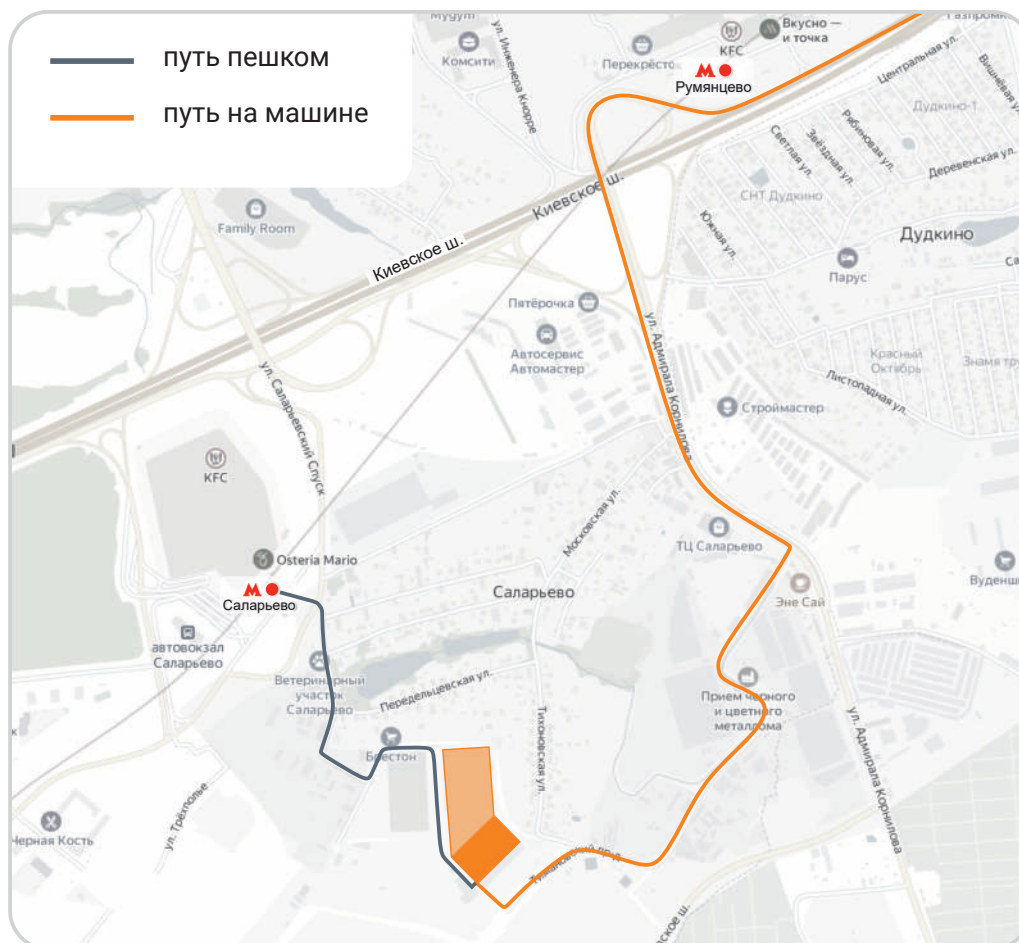

САЛАРЬЕВО

Центральный логистический центр компании Лайта

Внимание! На складе строгая пропускная система:

Для организации въезда на территорию необходимы два типа данных:

1. ФИО, паспортные данные, если посетитель пеший
2. Марка, модель и номер машины, если посетитель на транспортном средстве.

Данные просьба подать вашему менеджеру за 1 рабочий день или сообщить за 2-3 часа до подъезда по к.тел.: 8-800-775-35-00 доб 1. любому менеджеру.

(если данные подавали заранее, то шлагбаум откроет проезд автоматически, когда ТС подъедет ближе и номер будет считан)

Для получения товара при себе необходимо иметь печать, либо оригинал доверенности, а так же паспорт.

При оформлении доверенности указывайте правильно номенклатуру, номер счета, дату действия доверенности, ФИО и прочие данные.

При ошибке в оформлении доверенности товар выдан не будет.

Адрес:

г.Москва, поселение Московский,
деревня Саларьево, вл1 с2, ПОДЪЕЗД 1
Координаты : 55.616925, 37.432115

Часы работы:

пн -пт : 9:00-18:00
сб - вс: выходной
Тел.: 8 (495) 539-53-00

⚠ От метро М «Саларьево» до склада нельзя проехать на машине, только пешком.